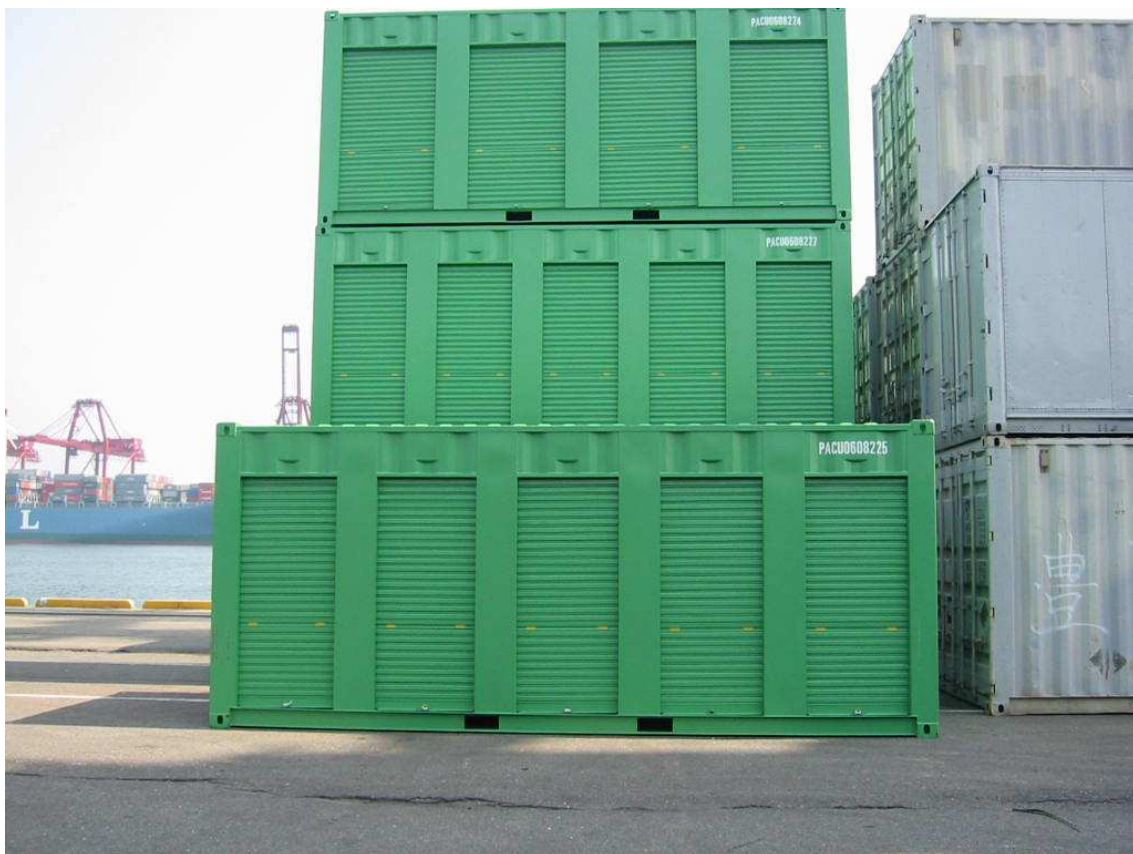

4シャッターと5シャッターコンテナ